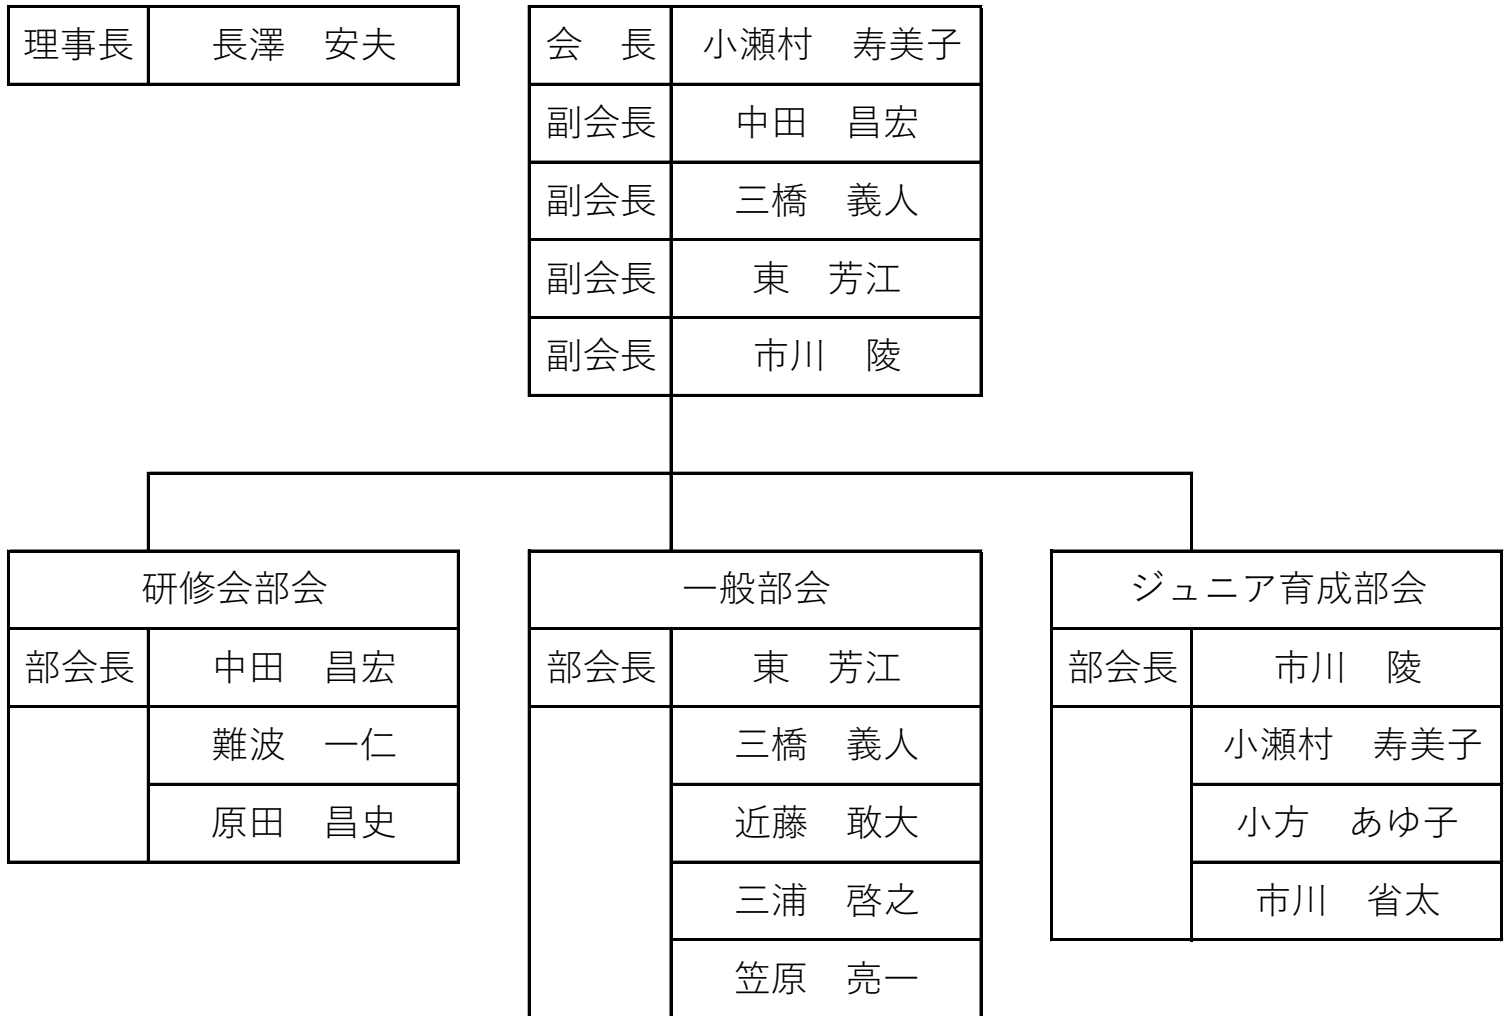

# 令和6年度 厚木市ゴルフ協会 組織図

令和6年4月現在